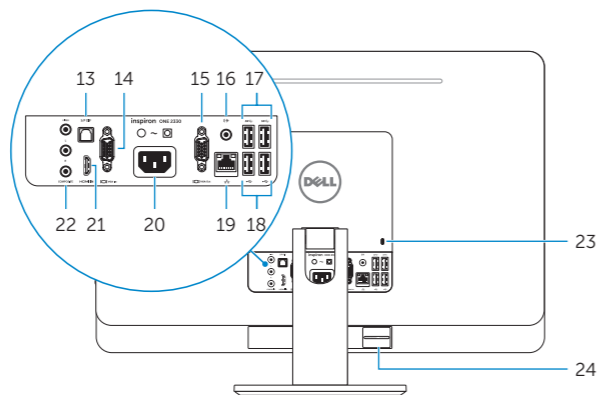

1. Venstre mikrofon
2. Kamera
3. Statusindikator for kamera
4. Højre mikrofon
5. Optisk drev
6. Knapper til lysstyrkestyring (2)
7. Valg af inputskilde (valgfrit)/Skærmens sluk-knap
8. Tænd/sluk-knap
9. Mediekortlæser
10. USB 3.0-porte (2)
11. Mikrofonport
12. Hovedtelefonport

13. S/P DIF-port
14. VGA-in-port (valgfrit tilbehør)
15. VGA-udgangsport
16. Lydudgangsport
17. USB 3.0-porte (2)
18. USB 2.0-porte (2)
19. Netværkspport
20. Strømpport
21. HDMI-in-port (valgfrit tilbehør)
22. Composite-porte
23. Sikkerhedskablets åbning
24. Servicekode og lovgivningsmæssige etiketter

1. Venstre mikrofon
2. Kamera
3. Statuslys for kamera
4. Høyre mikrofon
5. Optisk disk
6. Lysstyringsknapper (2)
7. Inngangsvelger (tilvalg)/strømbryter skjerm
8. Strømknapp
9. Mediekortleser
10. USB 3.0-kontakter (2)
11. Mikrofonport
12. Hodeltelefonport

13. S/P DIF-port
14. VGA-inngang (ekstrautstyr)
15. VGA-utgang
16. Lydutgang
17. USB 3.0-kontakter (2)
18. USB 2.0-kontakter (2)
19. Nettverkspport
20. Strømpport
21. HDMI-inngang (ekstrautstyr)
22. Komposit-porter
23. Spor for sikkerhetskabel
24. Servicemerke og reguleringsetiketter